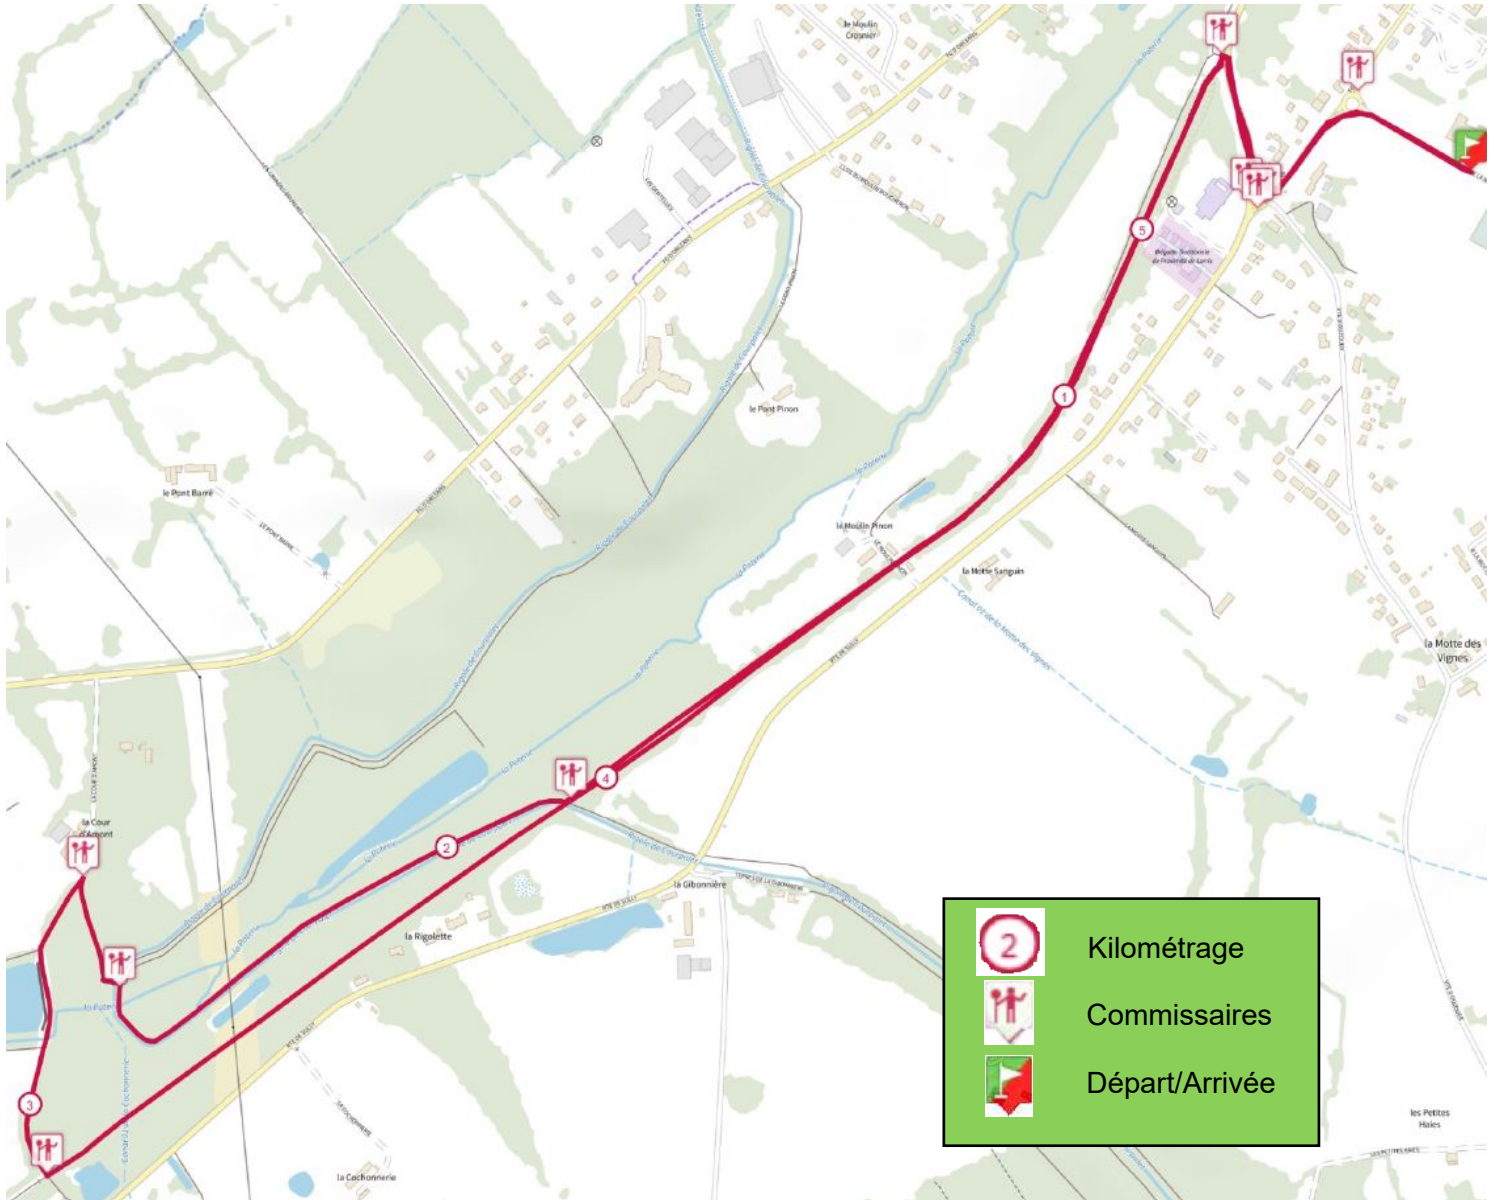

## Trail de LEA - 6 km

6 km

Ce parcours reste sur la commune de Lorris

La plus courte des boucles proposées par LEA qui vous emmènera sur le chemin de l'amitié et le long de la rigole de Courpalet (longue de 32 km elle constitue la plus importante rigole d'alimentation du Canal d'Orléans). Même si vous n'y évoluerez que sur 800 m, son parcours souvent boueux et cahoteux ne vous réjouira pas forcément...mais lorsque l'on est entre amis il y a toujours moyen de rigoler ! Un petit tour donc rapidement bouclé dans la bonne humeur et avec le plaisir d'avoir contribué sportivement à une bonne cause !